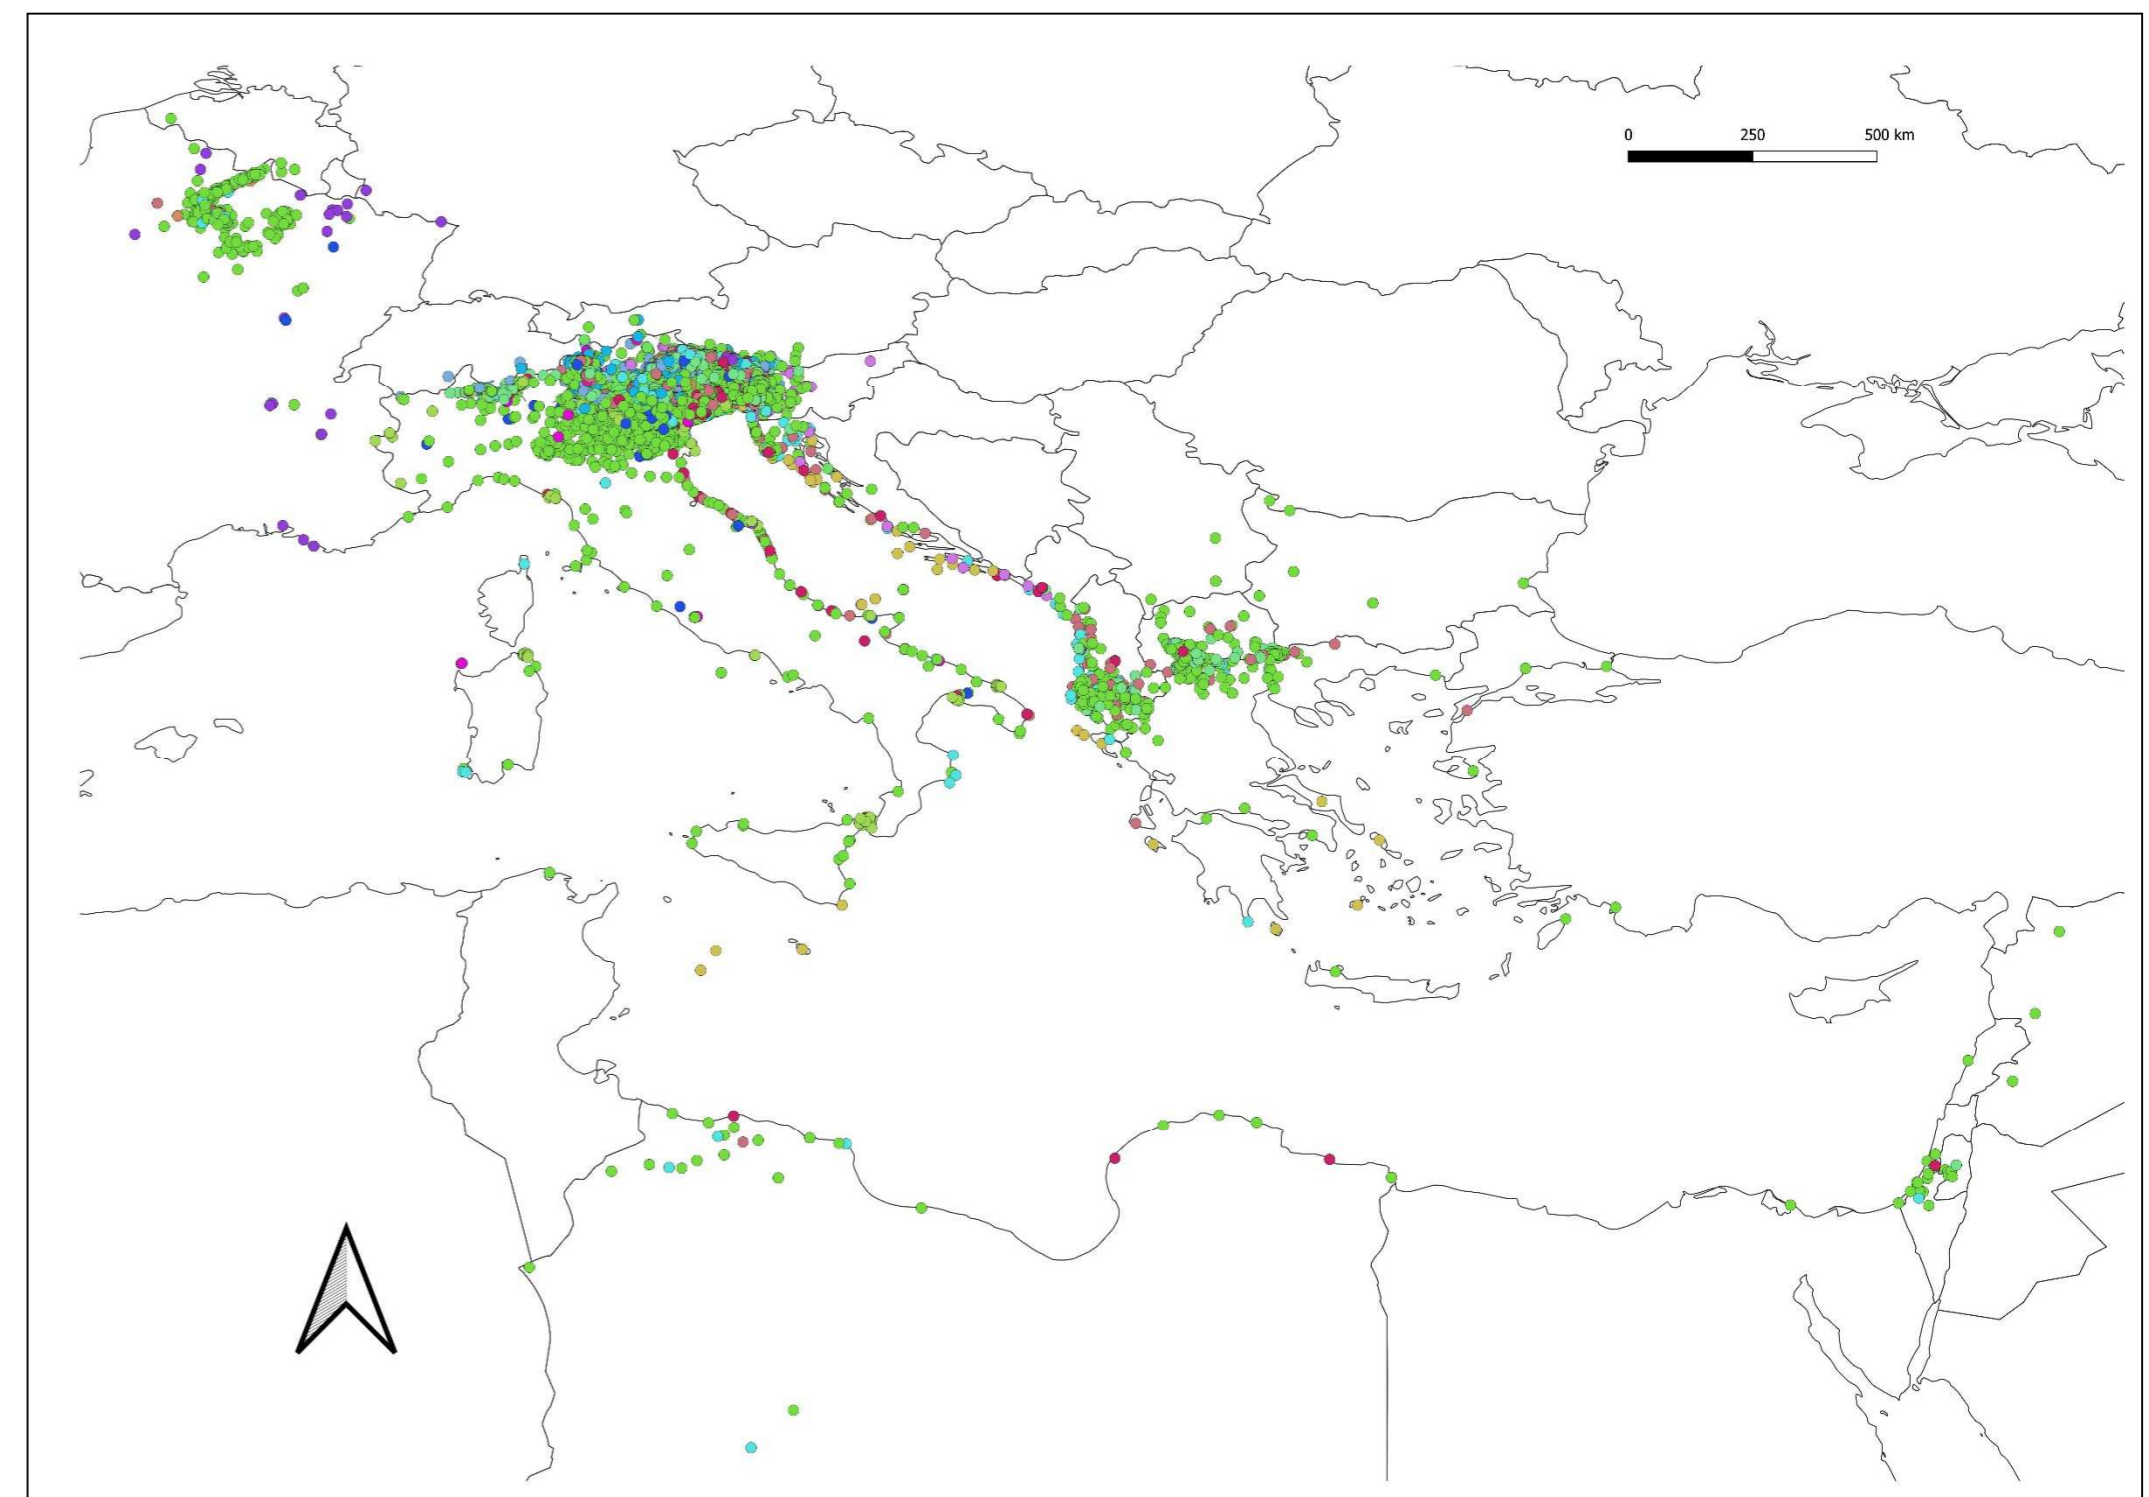

I siti identificati al 20 maggio 2020 sui fronti italiano, occidentale e orientale