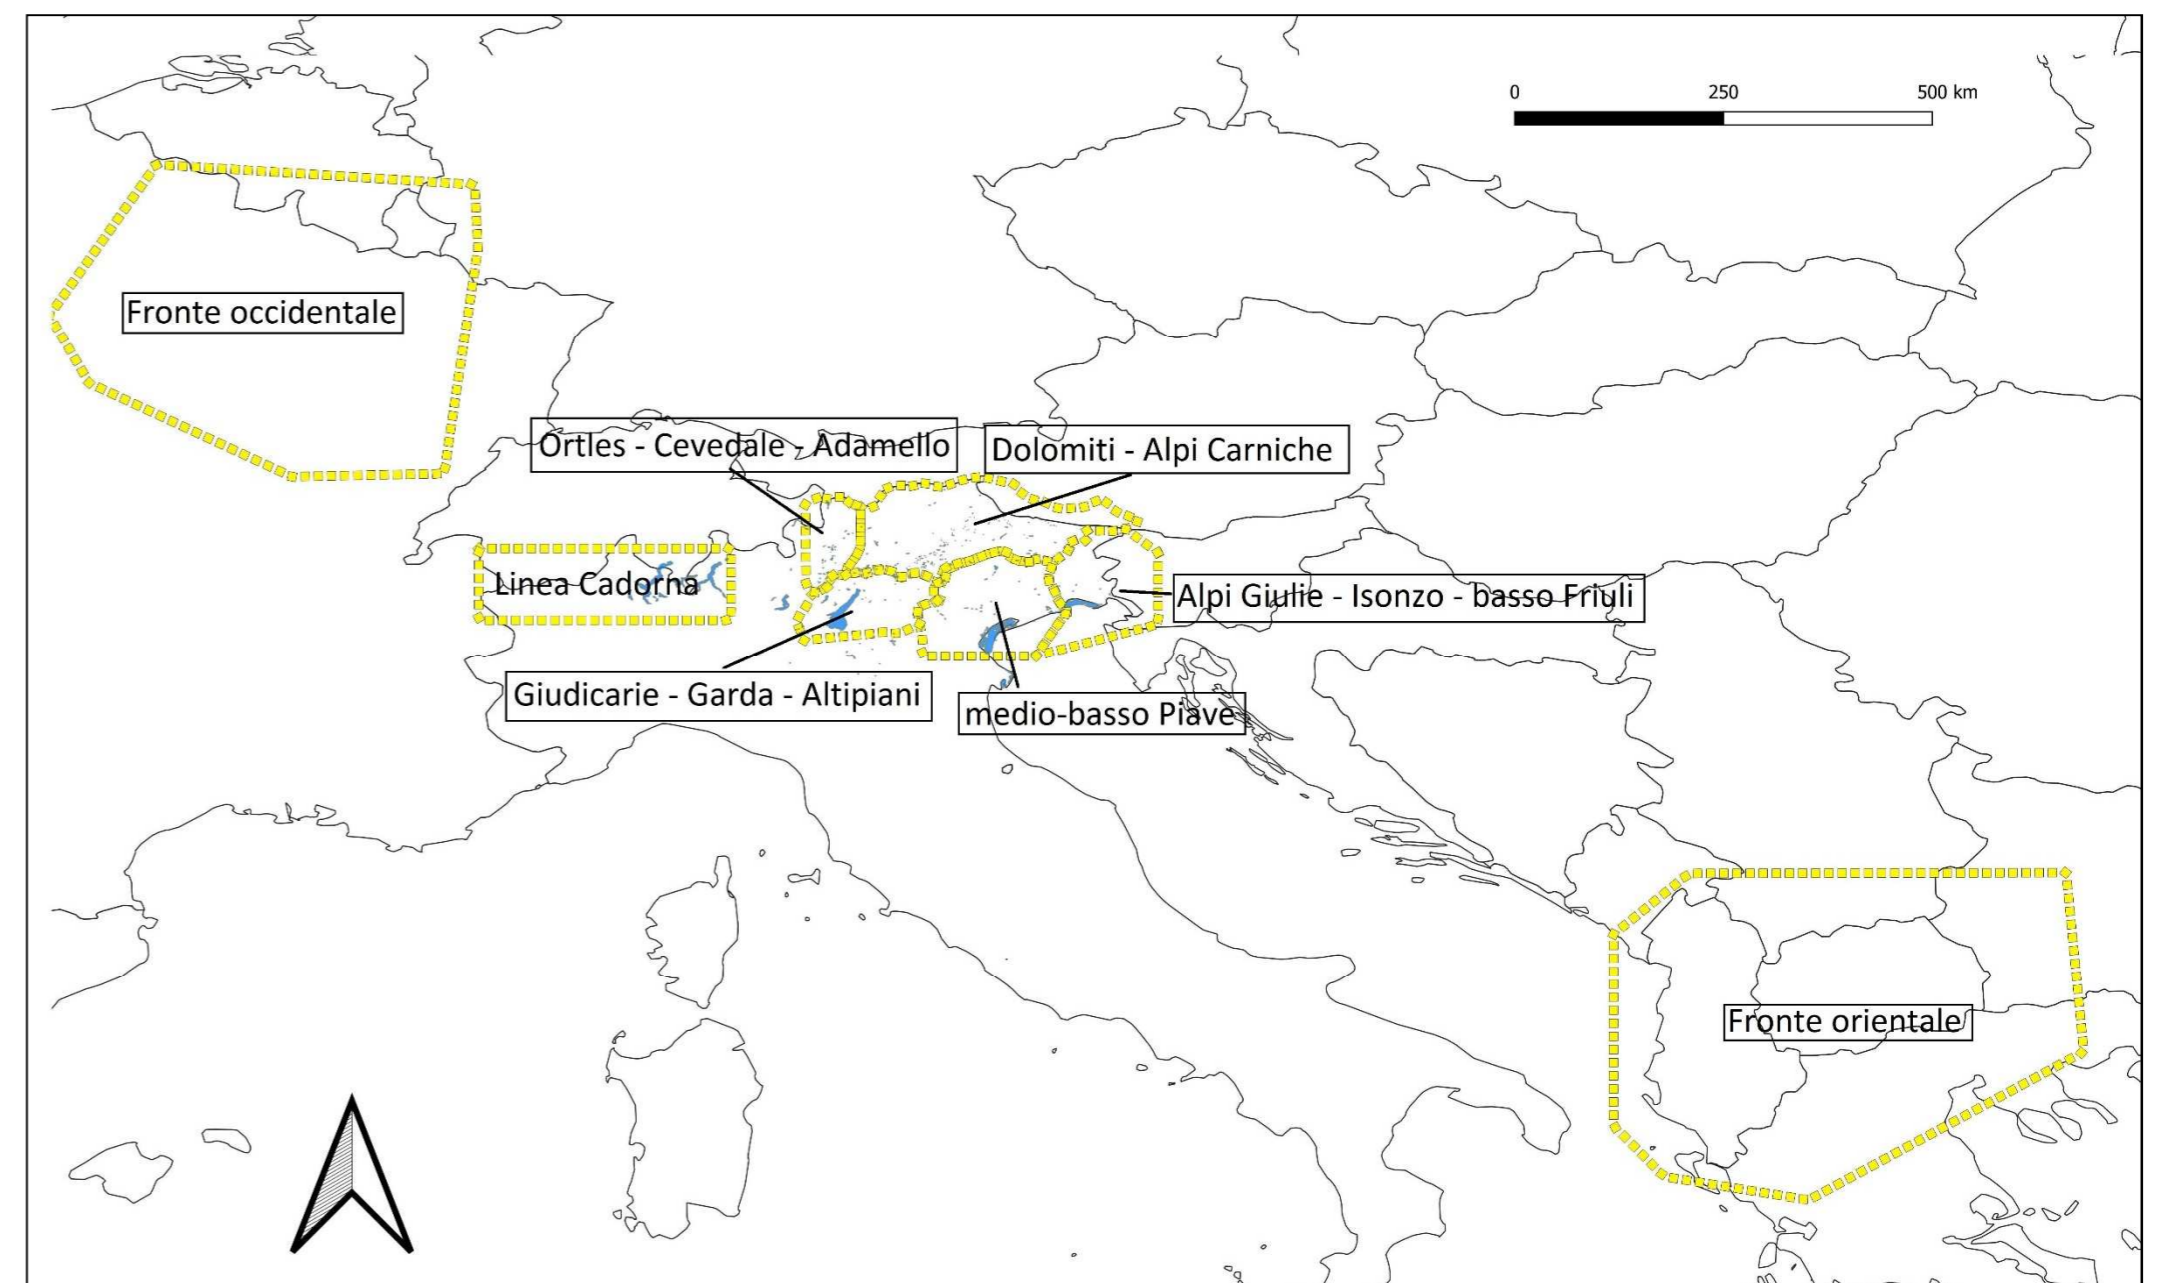

- Toponimi rinominati senza motivazioni legate alla fine della guerra (Cavazuccherina → Jesolo; Grisolèra → Eraclea)

Per ultimi, ma non meno importanti, vanno citati gli errori di trascrizione veri e propri. In questo caso, la forma rinvenuta non è riconducibile a nessuno dei casi sopra elencati (Collibron → Colbricon; Callari → Calgari).

Va anche evidenziato come, a volte, la variante incontrata su un testo rappresenti una variazione rispetto ad un'altra variazione del nome ufficiale (Monte Foppa – Cima Valbruna – Cima Val Bruna).

La raccolta di tutte le forme incontrate si rivela fondamentale quando, una volta elaborata la piattaforma per la diffusione dei risultati, si è sviluppato un motore di ricerca che consente l'utilizzo di tutte le varianti, oltre agli equivalenti linguistici. Il risultato della ricerca riporta l'utente alla forma attualmente in uso. L'unica eccezione è data dai siti non più esistenti per i quali viene restituita la forma maggiormente in uso o l'unica conosciuta.

Nella fase di organizzazione dei dati sono stati definiti *a priori* dei macrosettori, (**Ortles - Cevedale - Adamello; Giudicarie - Garda - Altipiani; Dolomiti - Alpi Carniche; Alpi Giulie - Isonzo - basso Friuli; medio-basso Piave; Fronte occidentale; Fronte orientale**) la cui scelta, oltre ad avere una motivazione scientifica e operativa, è stata effettuata anche tenendo conto della cronologia e tipologia degli eventi bellici

I 12184 siti identificati al 20 maggio 2020

I siti identificati al 20 maggio 2020 sui fronti italiano, occidentale e orientale

I siti identificati al 20 maggio 2020 sul fronte italiano

I settori di guerra