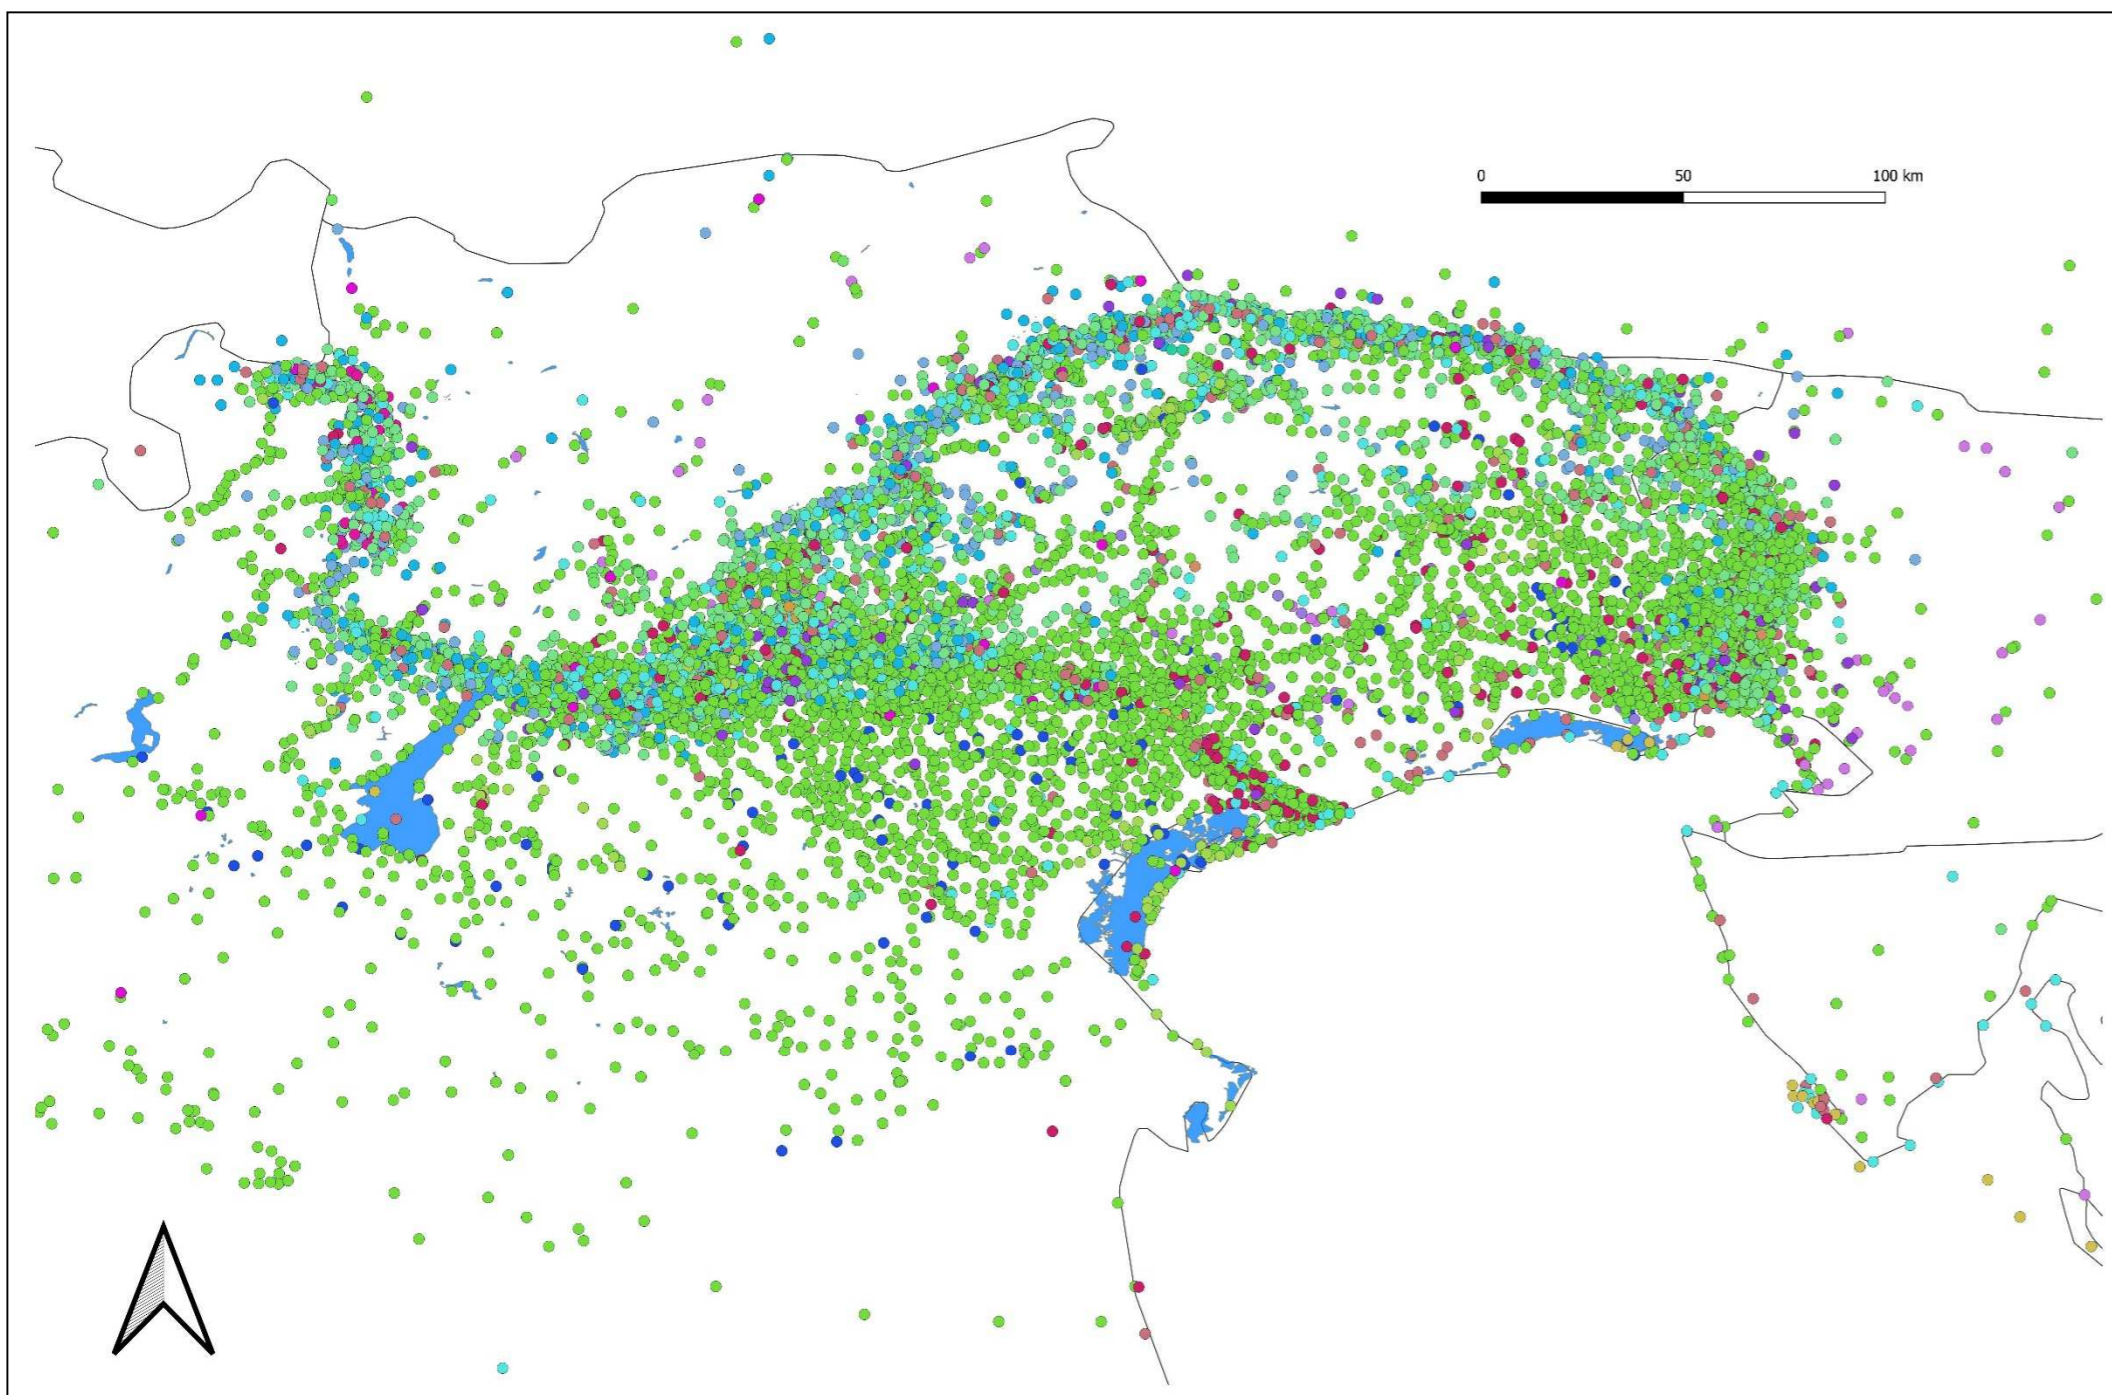

- Toponimi rinominati senza motivazioni legate alla fine della guerra (Cavazuccherina → Jesolo; Grisolèra → Eraclea)

Per ultimi, ma non meno importanti, vanno citati gli errori di trascrizione veri e propri. In questo caso, la forma rinvenuta non è riconducibile a nessuno dei casi sopra elencati (Collibron → Colbricon; Callari → Calgari).

Va anche evidenziato come, a volte, la variante incontrata su un testo rappresenti una variazione rispetto ad un'altra variazione del nome ufficiale (Monte Foppa – Cima Valbruna – Cima Val Bruna).

La raccolta di tutte le forme incontrate si rivela fondamentale quando, una volta elaborata la piattaforma per la diffusione dei risultati, si è sviluppato un motore di ricerca che consente l'utilizzo di tutte le varianti, oltre agli equivalenti linguistici. Il risultato della ricerca riporta l'utente alla forma attualmente in uso. L'unica eccezione è data dai siti non più esistenti per i quali viene restituita la forma maggiormente in uso o l'unica conosciuta.

Nella fase di organizzazione dei dati sono stati definiti *a priori* dei macrosettori, (**Ortles - Cevedale - Adamello; Giudicarie - Garda - Altipiani; Dolomiti - Alpi Carniche; Alpi Giulie - Isonzo - basso Friuli; medio-basso Piave; Fronte occidentale; Fronte orientale**) la cui scelta, oltre ad avere una motivazione scientifica e operativa, è stata effettuata anche tenendo conto della cronologia e tipologia degli eventi bellici

I 12184 siti identificati al 20 maggio 2020

I siti identificati al 20 maggio 2020 sui fronti italiano, occidentale e orientale

I siti identificati al 20 maggio 2020 sul fronte italiano

I settori di guerra